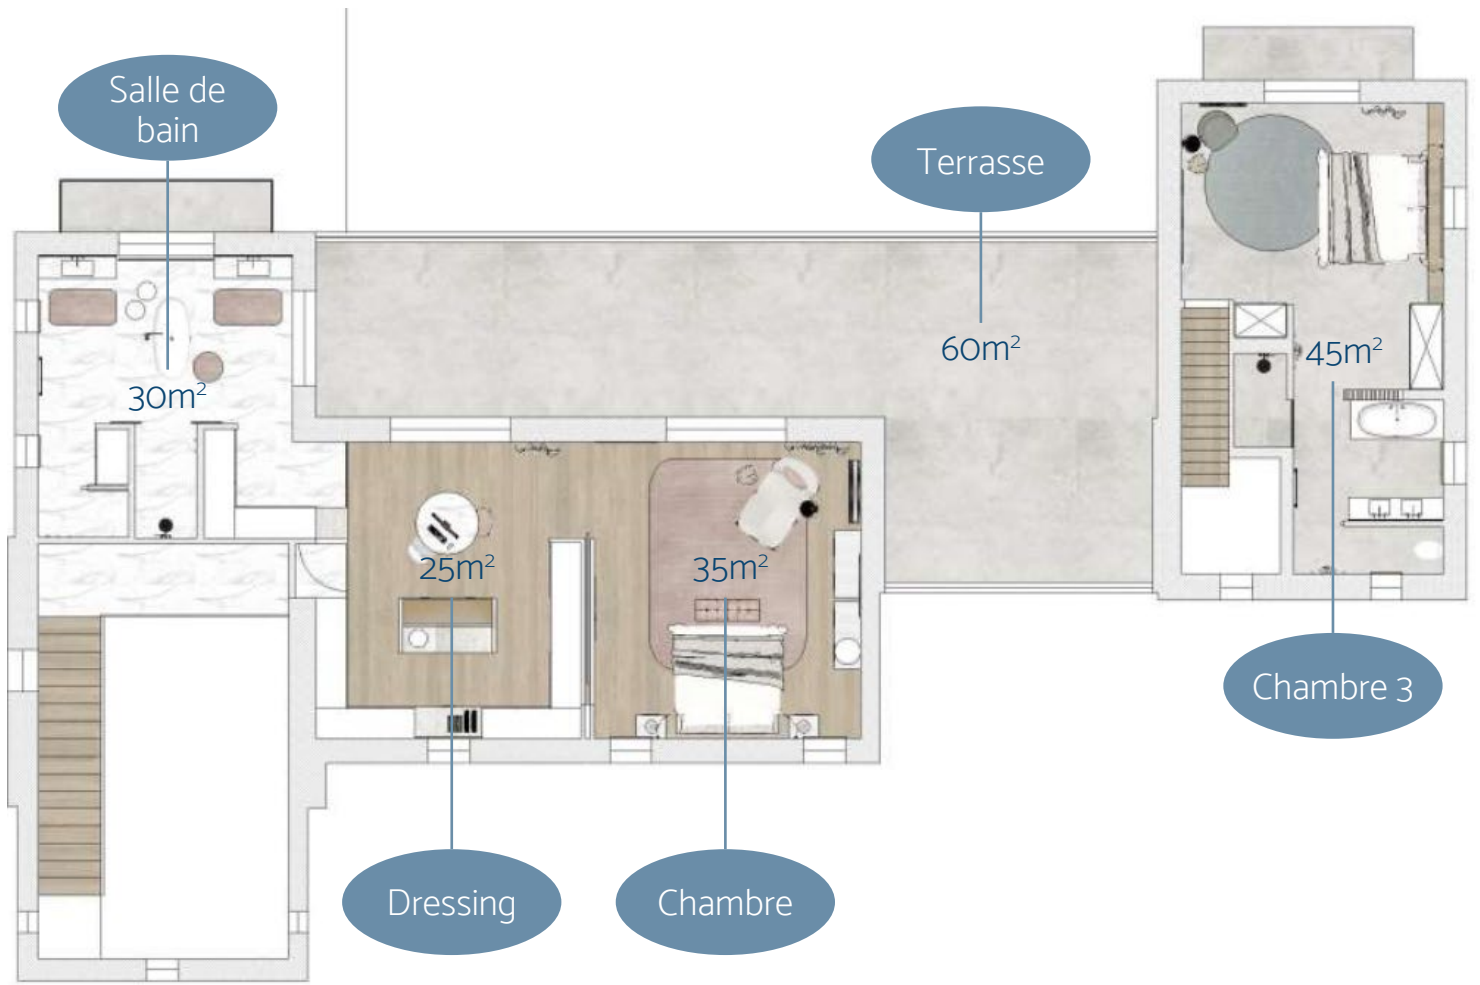

- 1 master suite
- 5 chambres
- Buanderie/cuisine professionnelle
- 1 appartement indépendant 50 m²
- Parking intérieur (2), extérieur (10)
- Pool house (Salon/cuisine/WC/ douche)
- Piscine fond mobile
- Climatisation réversible
- Plancher chauffant/rafraichissant
- Domotique
- Sécurité
 - Boutons paniques
 - Détecteurs volumétriques /d'ouverture/de choc
 - 10 caméras thermiques
 - Barrières infrarouges
 - Liaison PC sécurité
 - Enregistrement
- Fibre optique 80 GB

VUE D'ENSEMBLE

REZ DE JARDIN

MASTER & R+1

GUEST HOUSE

SOUS-SOL