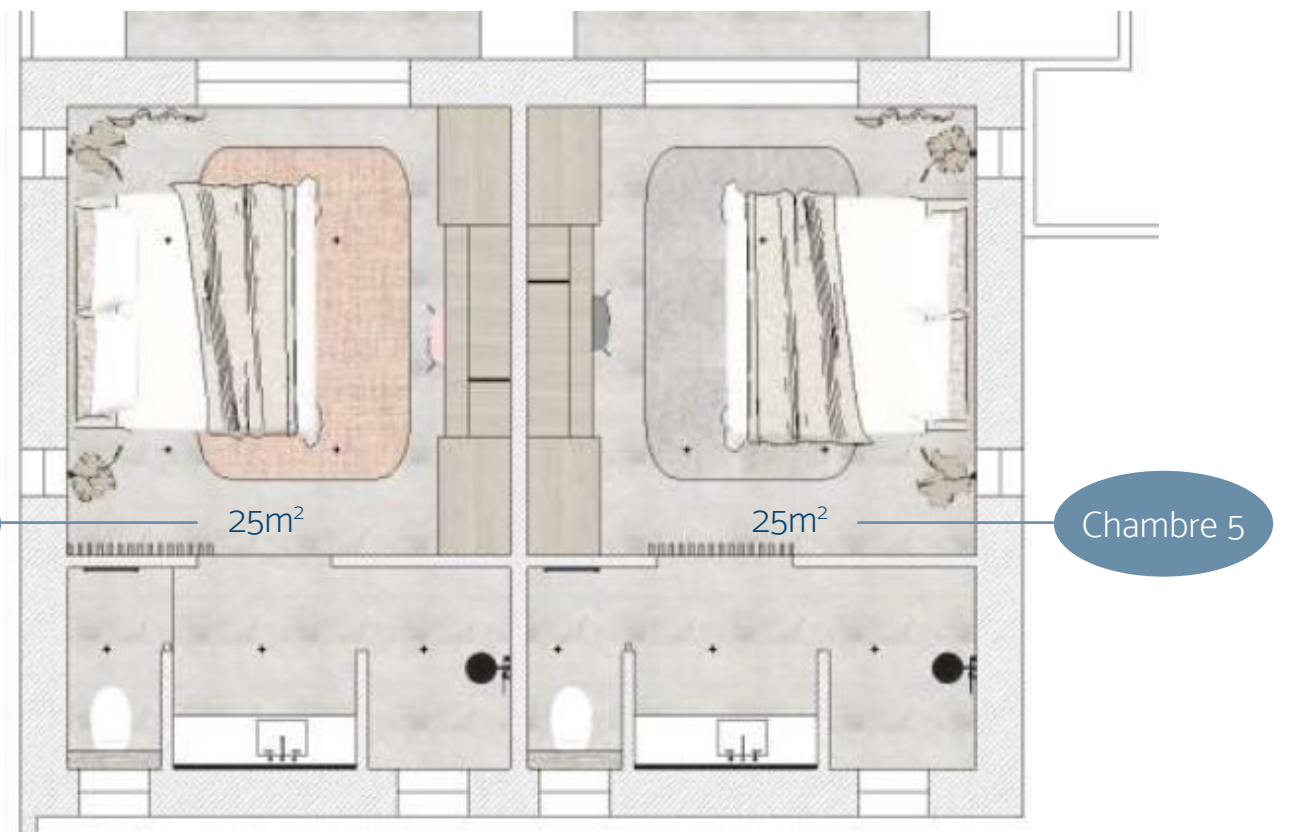

- 1 master suite
- 5 chambres
- Buanderie/cuisine professionnelle
- 1 appartement indépendant 50 m²
- Parking intérieur (2), extérieur (10)
- Pool house (Salon/cuisine/WC/ douche)
- Piscine fond mobile
- Climatisation réversible
- Plancher chauffant/rafraichissant
- Domotique
- Sécurité
 - Boutons paniques
 - Détecteurs volumétriques /d'ouverture/de choc
 - 10 caméras thermiques
 - Barrières infrarouges
 - Liaison PC sécurité
 - Enregistrement
- Fibre optique 80 GB

VUE D'ENSEMBLE

REZ DE JARDIN

MASTER & R+1

GUEST HOUSE

SOUS-SOL